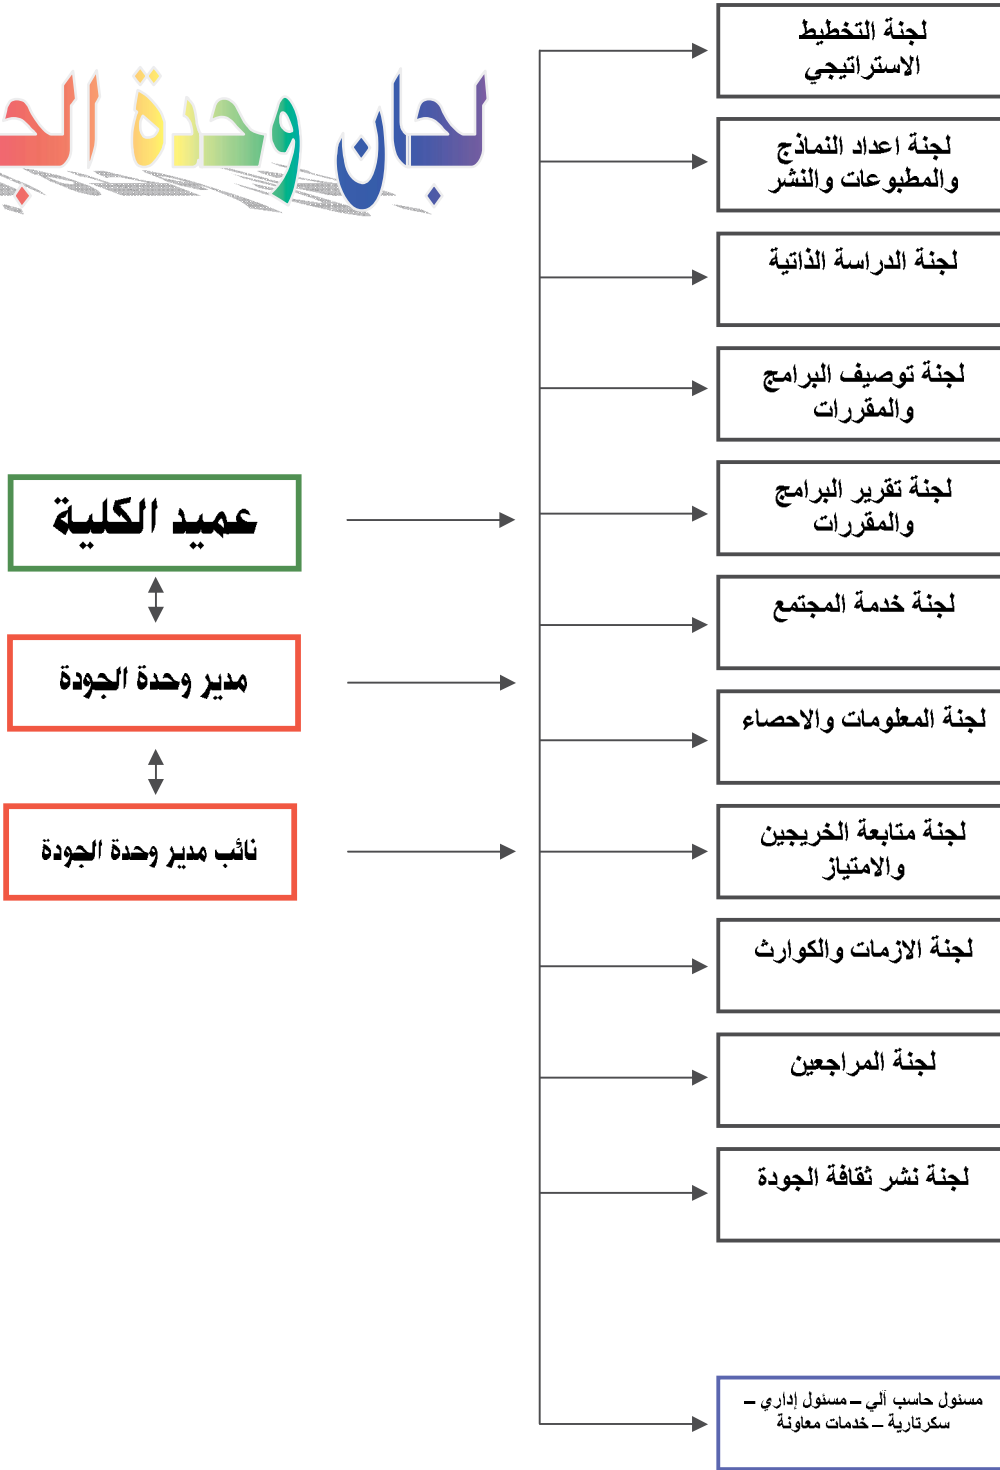

الهيكل التنظيمي والإدارات الداعمة

لجان وحدة الجودة

الهيكل التنظيمي لوحدة الجودة كلية التمريض - جامعة المنيا