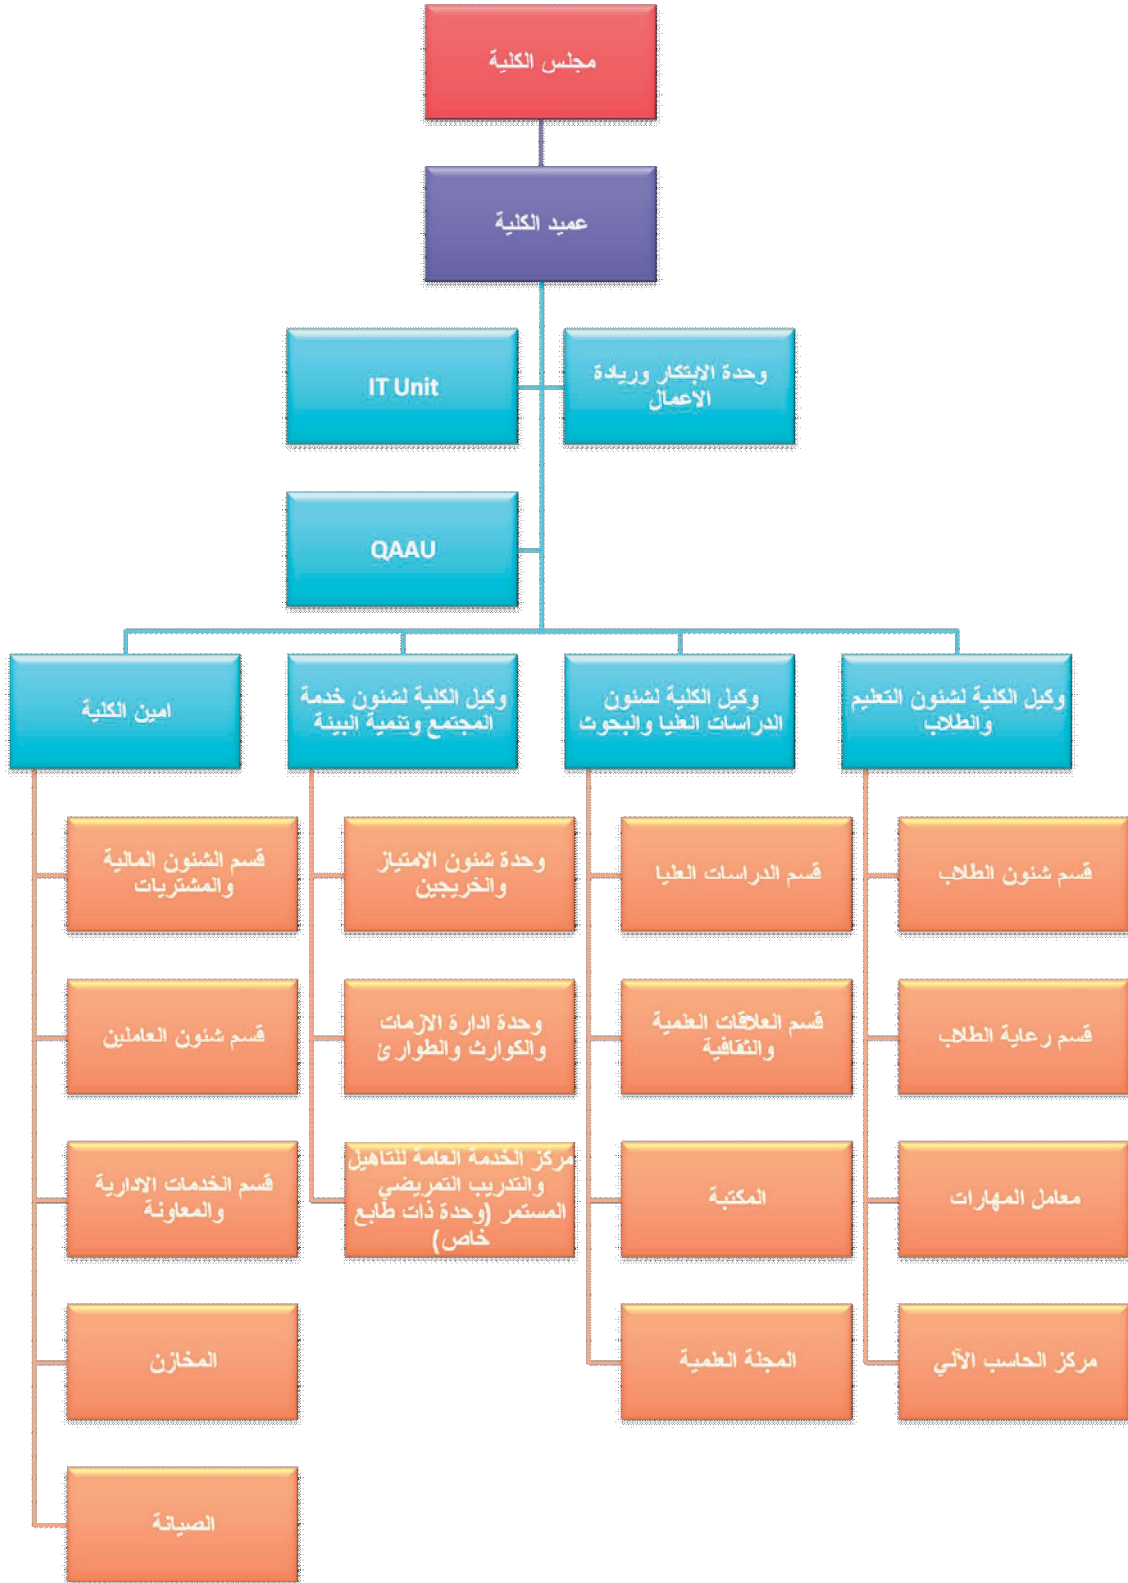

الهيكل التنظيمي والإدارات الداعمة

لجان وحدة الجودة

الهيكل التنظيمي لوحدة الجودة كلية التمريض - جامعة المنيا